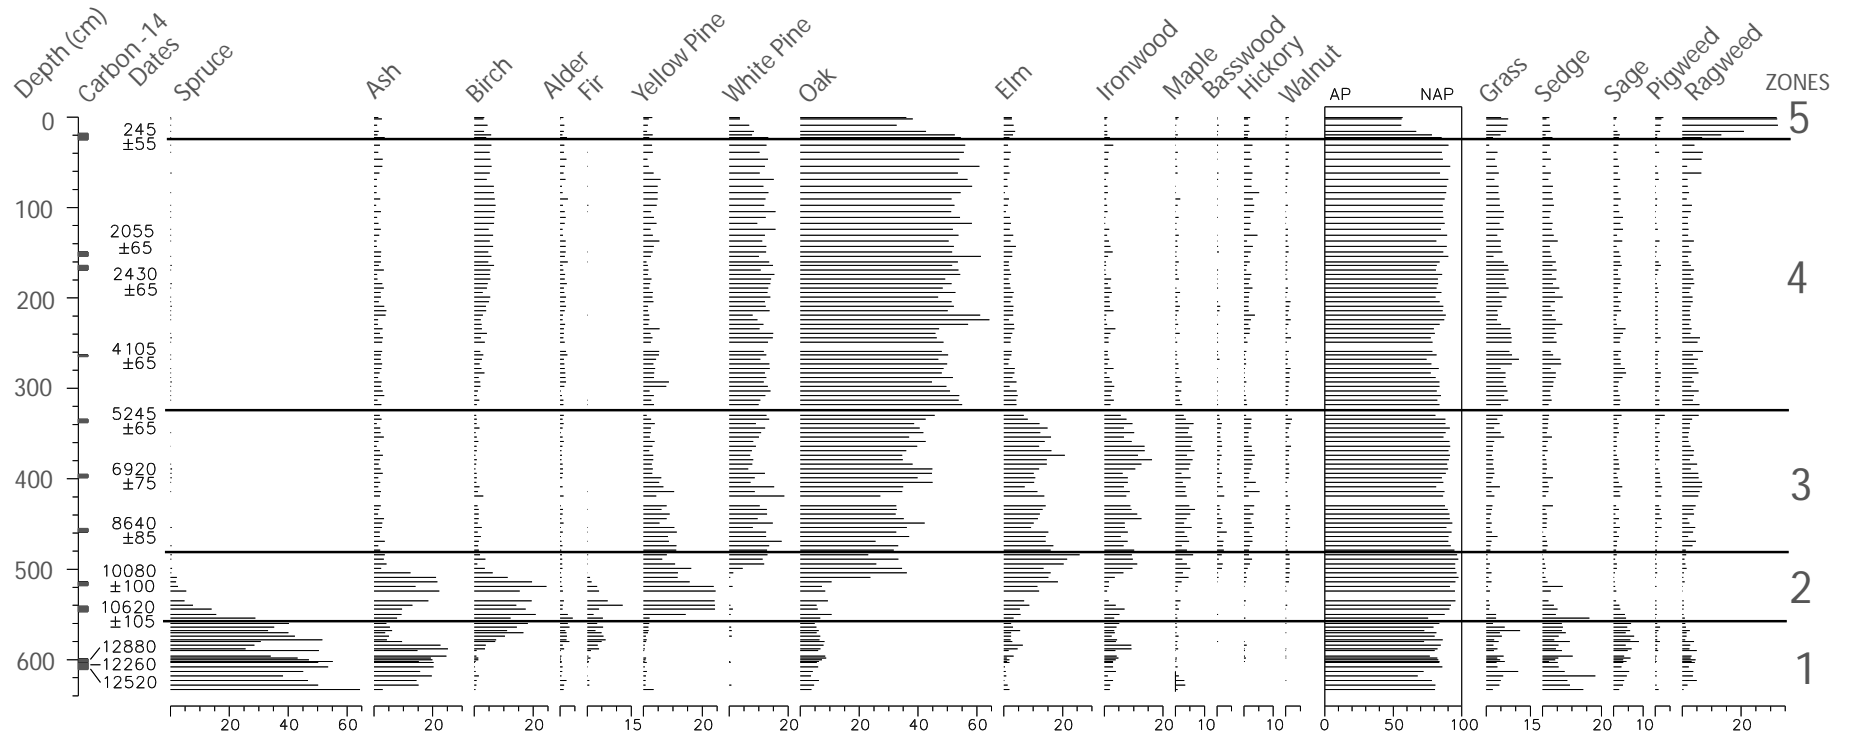

Devils Lake, Sauk Co., Wisconsin

Pollen Percentages

Analyst: L. J. Maher, Jr.